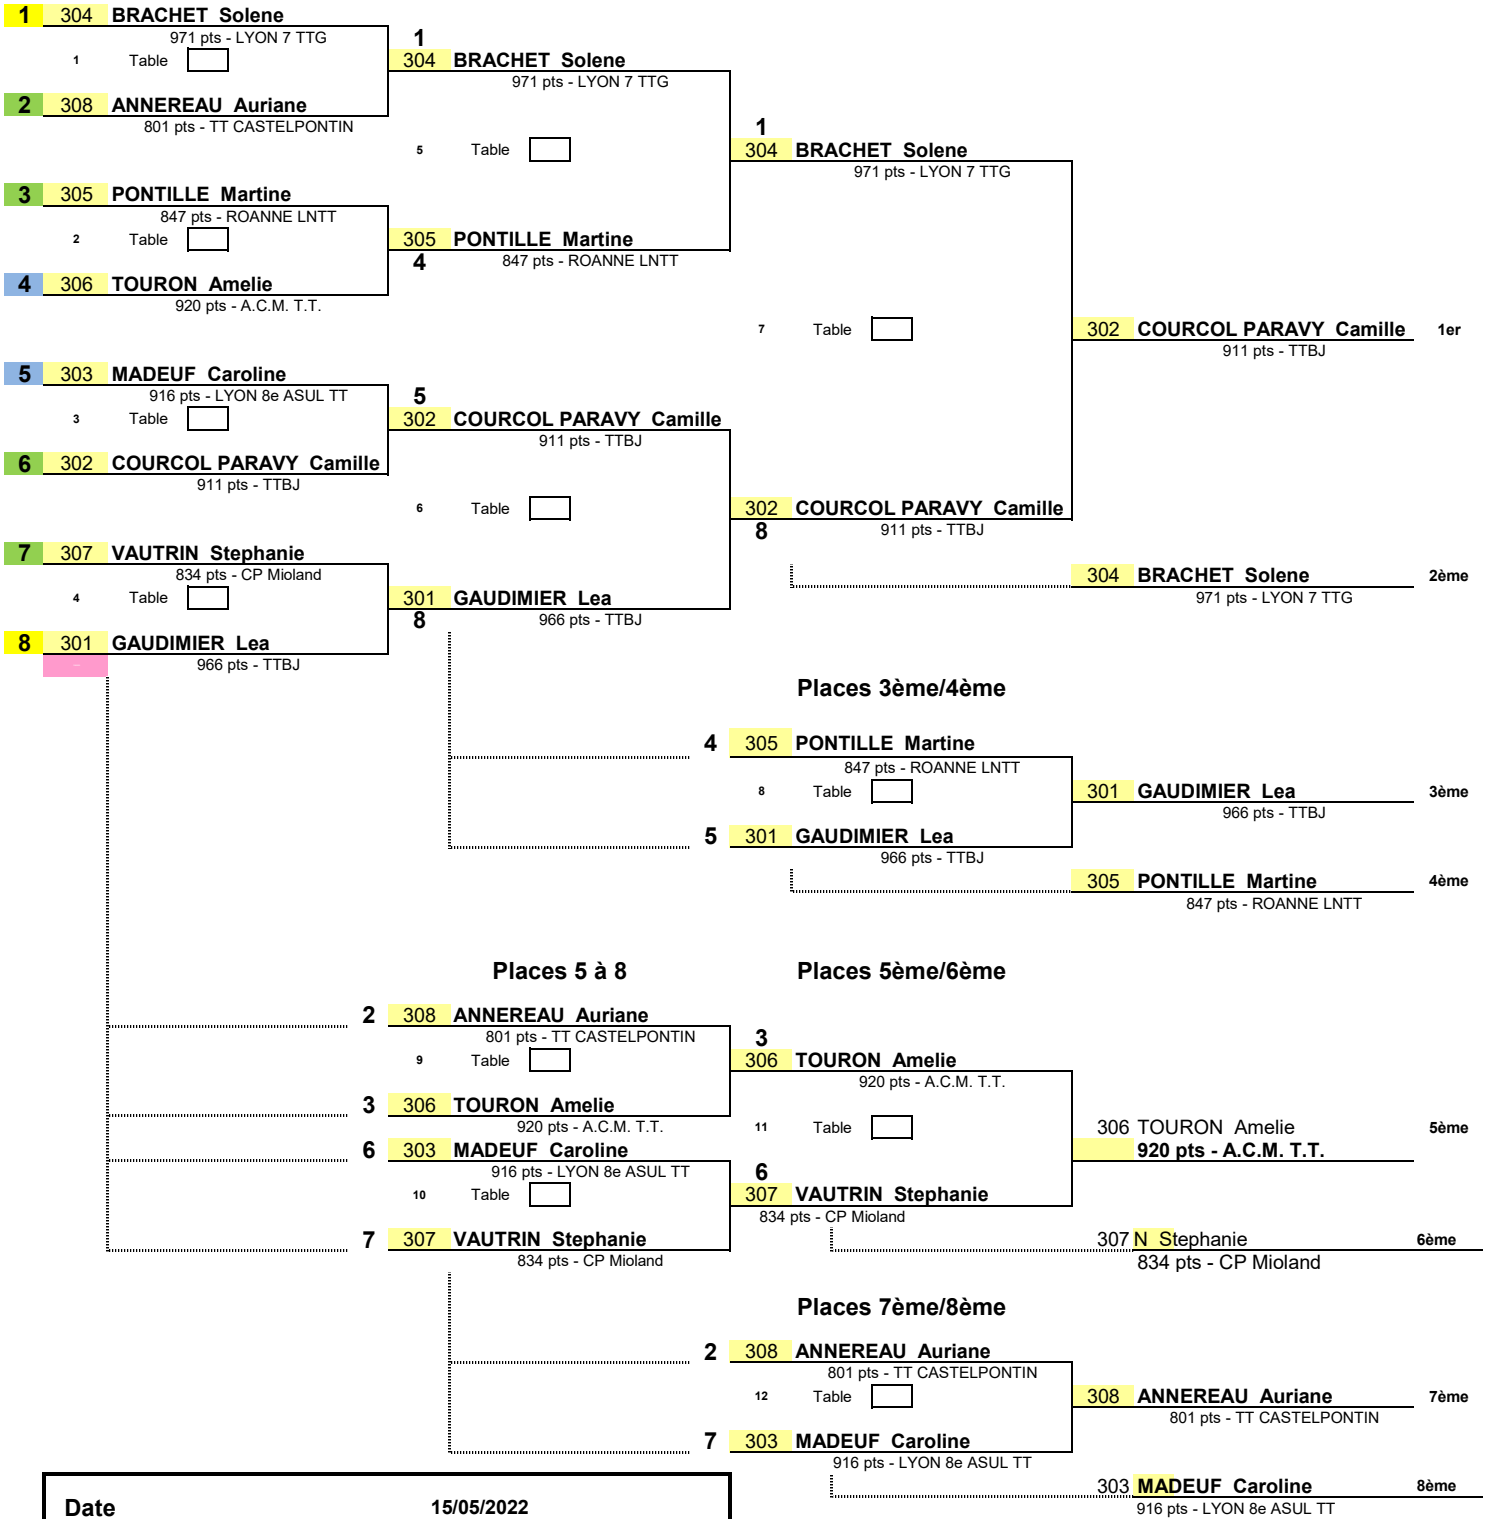

1/4 de Finale

1/2 Finale

Finale

Date	15/05/2022
EPREUVE :	FED_Finales par classement
TABLEAU :	L01_Dames 800 a 999 pts