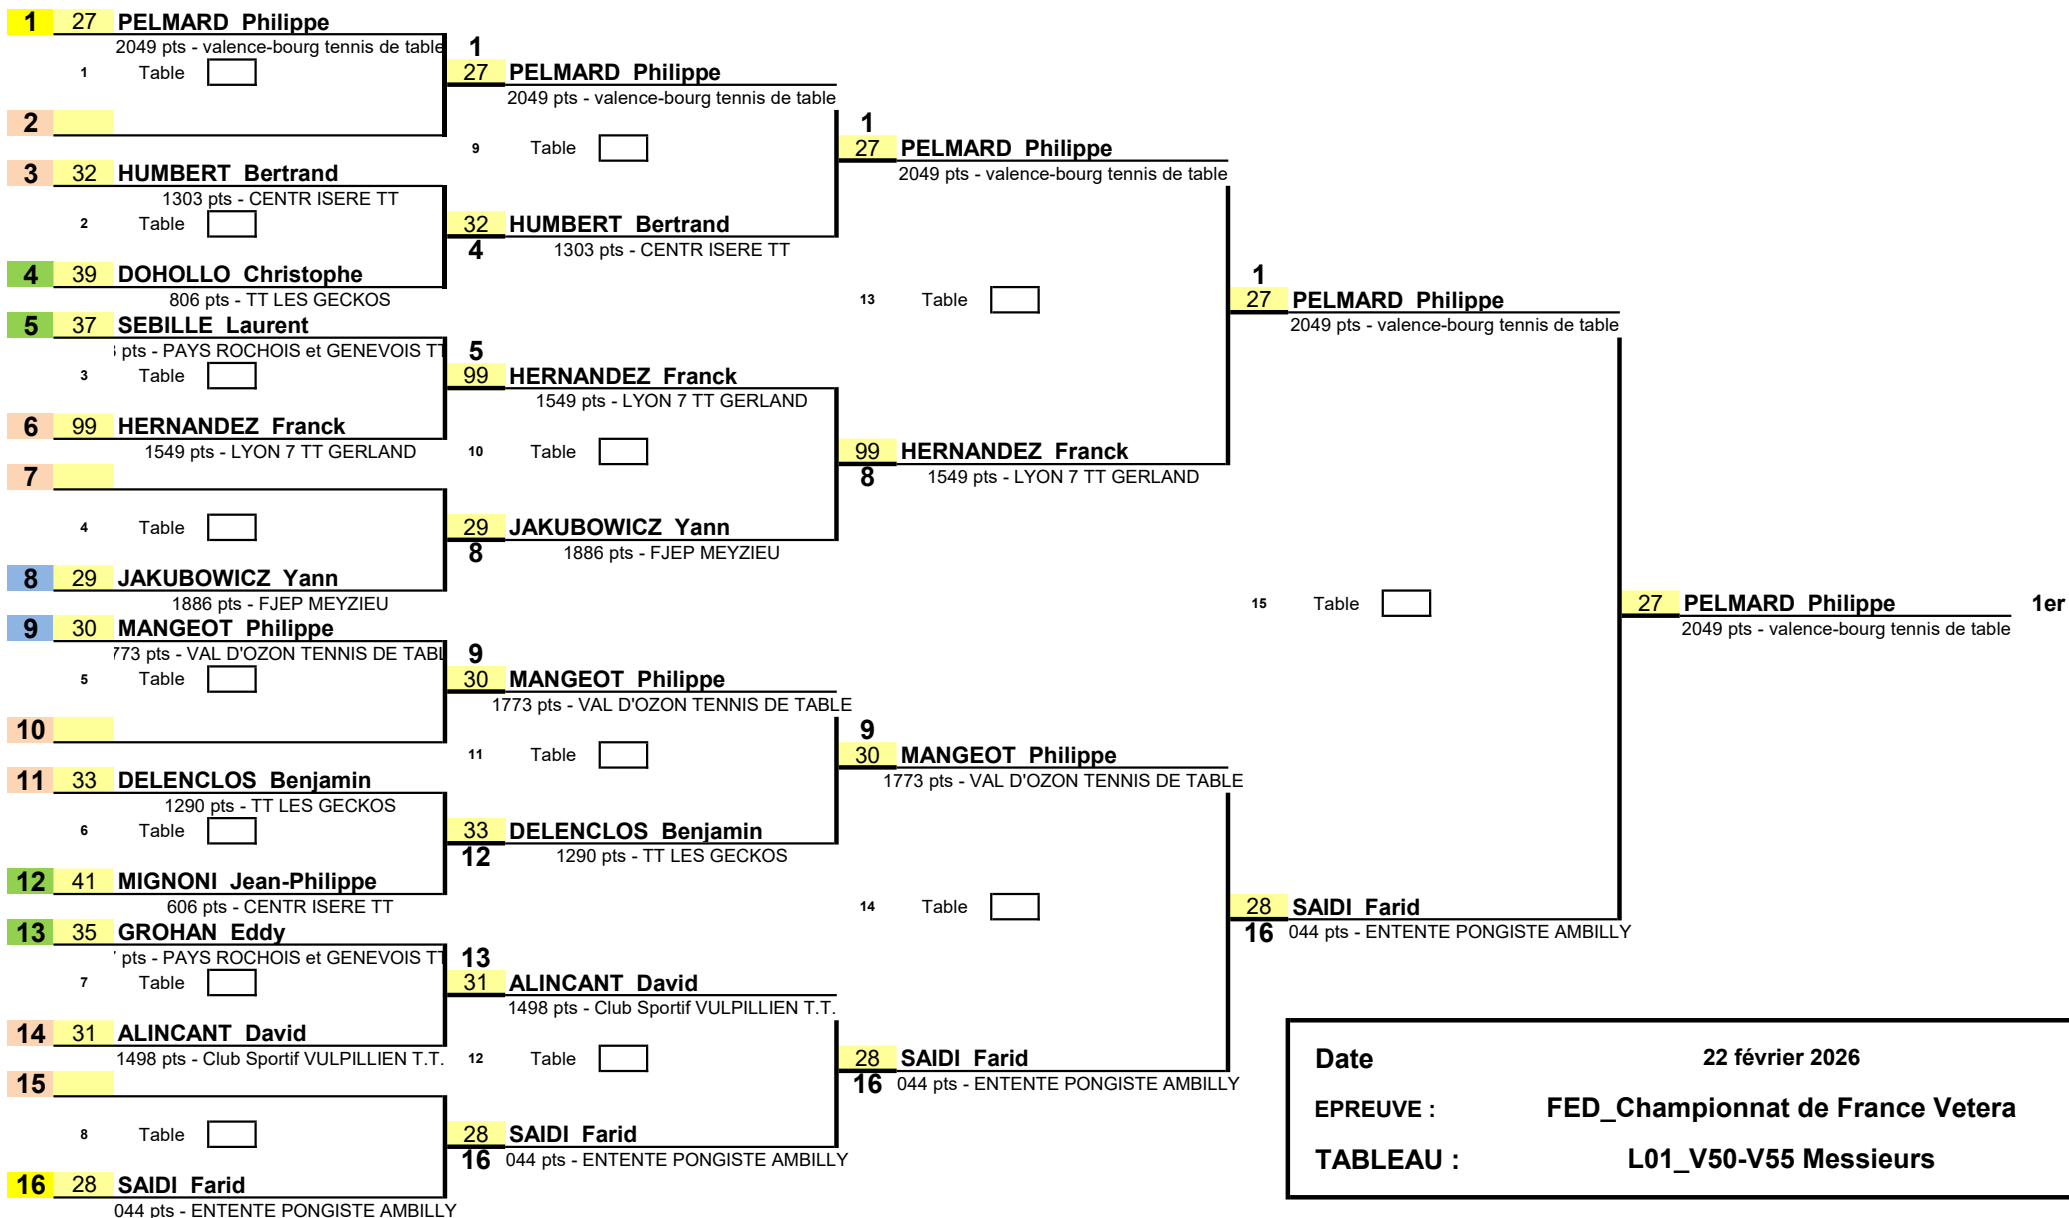

1/8 de Finale

1/4 de Finale

1/2 Finale

Finale

Date 22 février 2026
 EPREUVE : FED_Championnat de France Vetera
 TABLEAU : L01_V50-V55 Messieurs