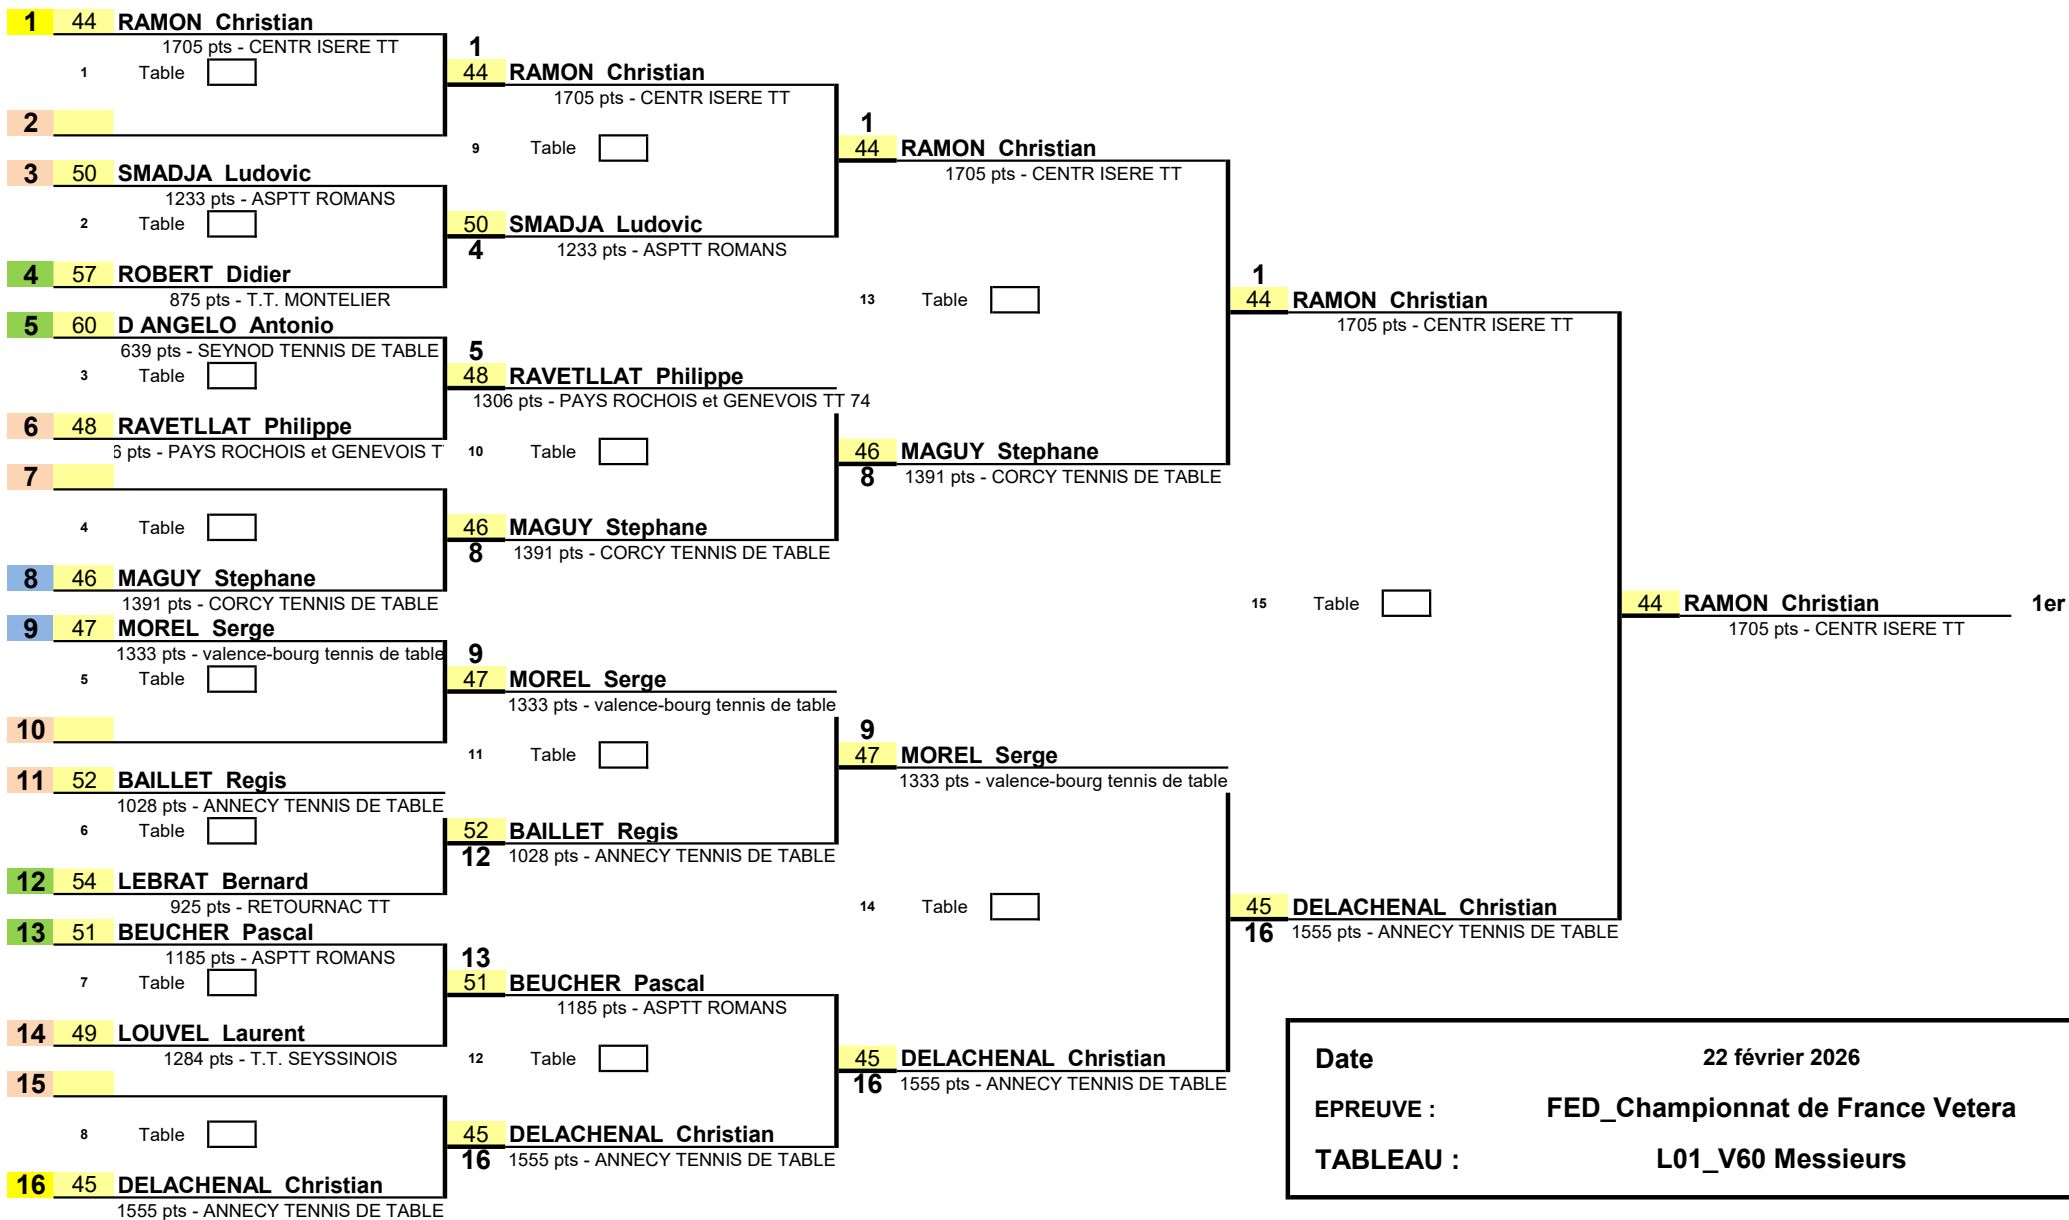

1/8 de Finale

1/4 de Finale

1/2 Finale

Finale

Date	22 février 2026
EPREUVE :	FED_Championnat de France Vetera
TABLEAU :	L01_V60 Messieurs